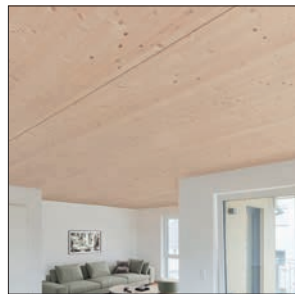

BESCHLÄGE

MEGA 32.227 (Türe / Fenster)
MEGA 41.227 (Hebeschiebetüre)
matt verchromt, vernickelt

Türdrücker und Fenstergriffe

DECKE

3-Schichtplatte Fichte natur

SCHALTER / DOSEN

FELLER EDIZIODUE

Farbe: weiss