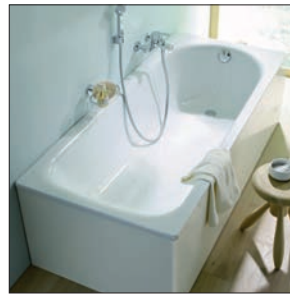

mit Deckel, Absenkautomatik

Farbe: weiss

WAND

VERPUTZ ABRIEB GLATT

1mm Abrieb zum Streichen
Farbe: RAL 9010 Reinweiss

BADEWANNE

ALTERNA ECOFORM
Format 170x75 cm

Farbe: weiss