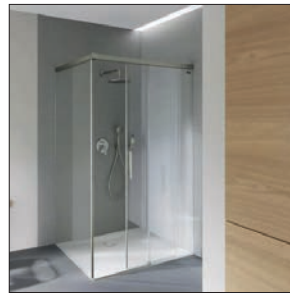

Top Komfort
Einbauelement

Nasszellen

Materialisierung

BODEN / WAND

FEINSTEINZEUG

Ceramiche Piemme
Glich by Benoy

Farbe Salt
Format 60x60 cm

DUSCHTRENNWAND