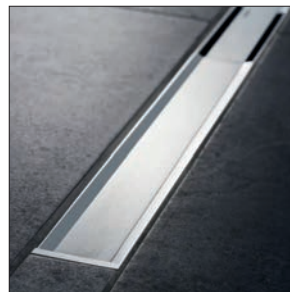

DUSCHRINNE

GEBERIT CLEANLINE 20

Farbe: Edelstahl gebürstet

KLOSETTSITZ

ALTERNA MODENA SX

mit Deckel, Absenkautomatik

Farbe: weiss