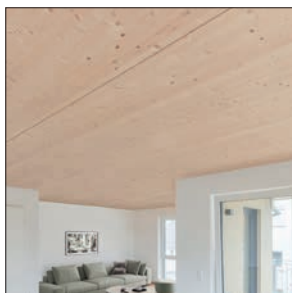

DECKE

3-Schichtplatte Fichte natur