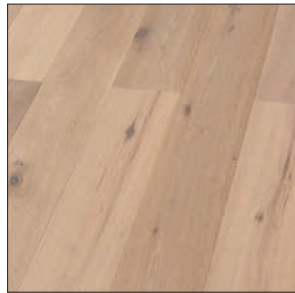

BODEN

EICHENPARKETT

Landhausdielen, gebürstet, natur geölt

Format: ca. 1800x180x15mm

Sockelleisten, weiss RAL 9010

TÜREN

BLOCKRAHMENTÜREN

Beidseitig bündig