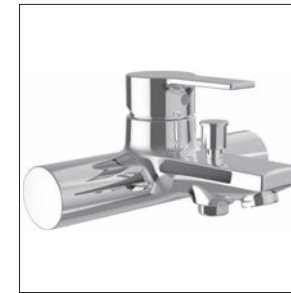

BADEMISCHER

LAUFEN SWISSTAP

Farbe: verchromt